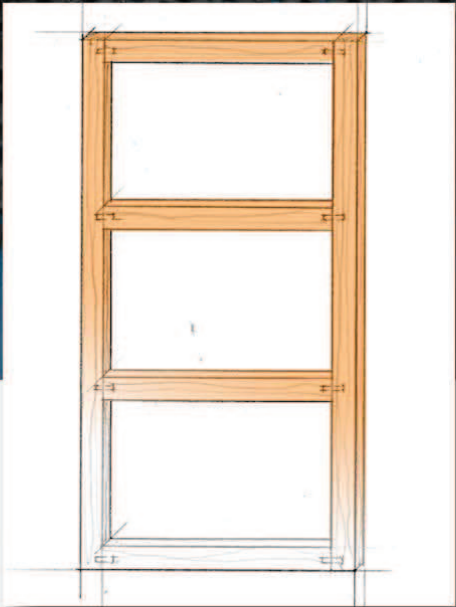

DÜBELO

UNIVERSAL BOHR- UND
DÜBELLEHRE

- 5
- 6
- 8
- 10
- 12 mm

22,5° - 45°

≠ 37

ALU 30/30/2