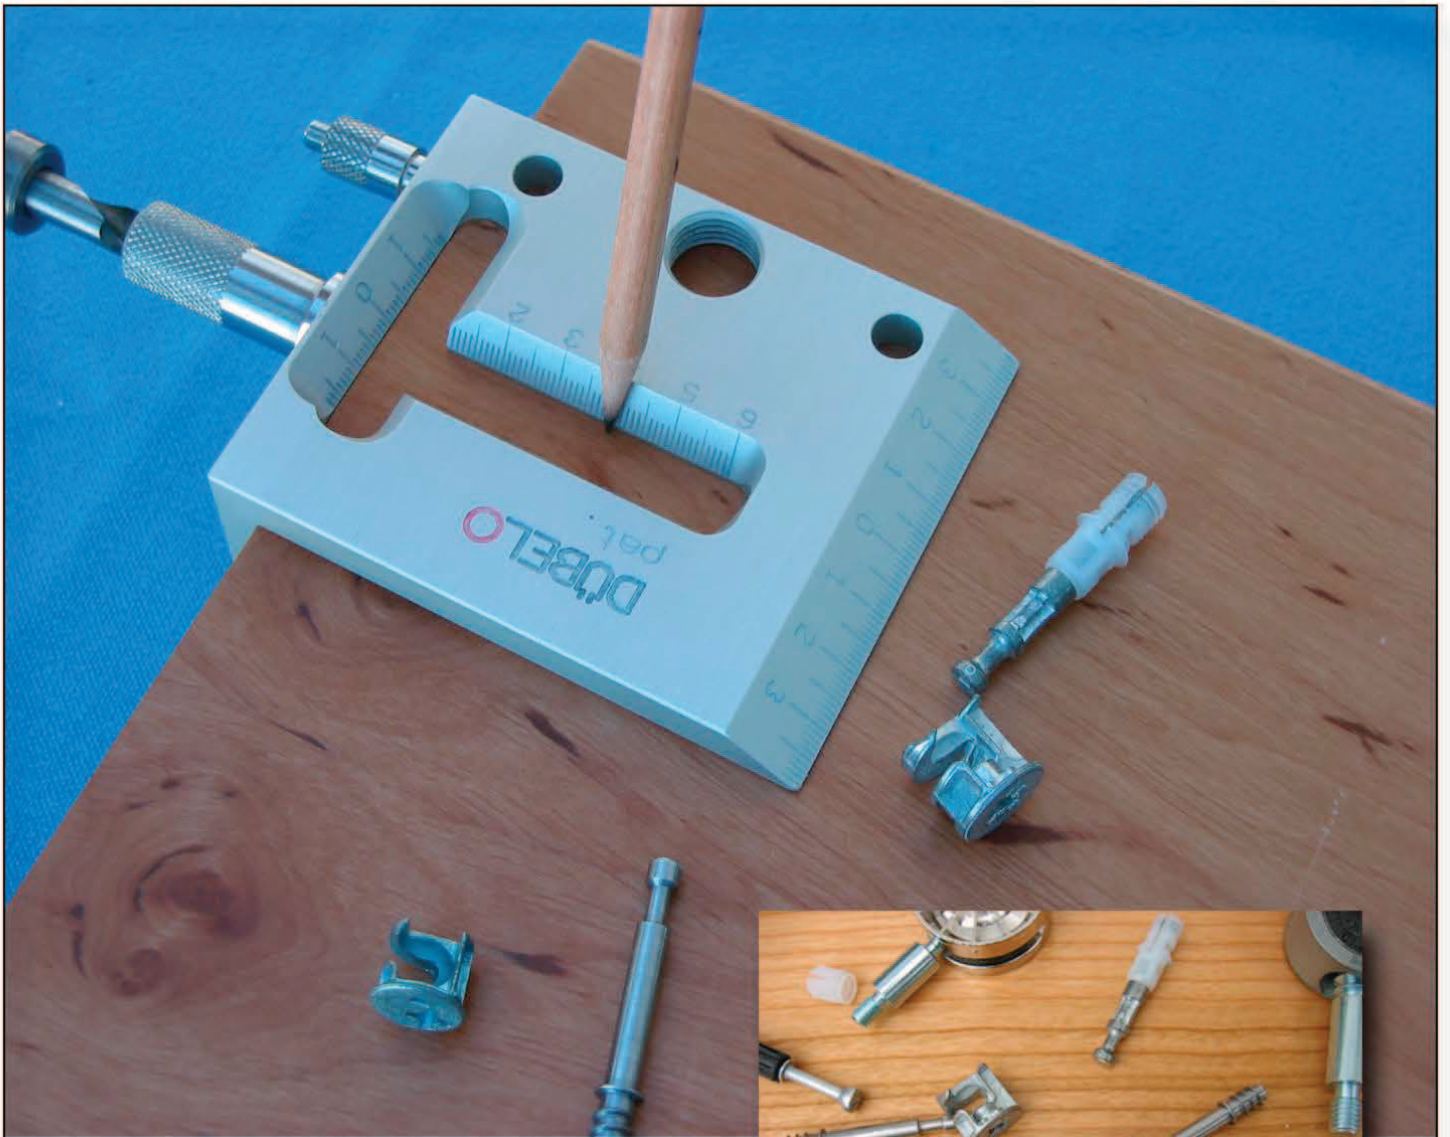

DÜBELO

UNIVERSAL BOHR- UND
DÜBELLEHRE

- 5
- 6
- 8
- 10
- 12 mm

22,5° - 45°

≠ 37

ALU 30/30/2